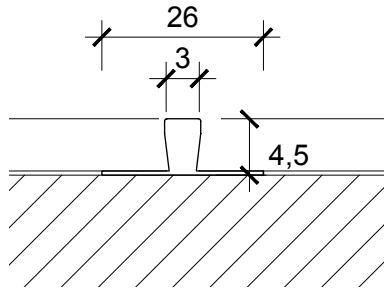

Profile dekoracyjne do łączenia materiałów o grubości max. 4mm. W wersji slim, dekoracyjnej oraz z oświetleniem LED. Zależnie od modelu dostępne w różnych wybarwieniach: anody oraz kolorach czarny, brąz, miedź, złoto, antracyt, biały.

Profil 1 Slim

Profil Decor

Profil 2

Profil 2 LED

PROFIL CONSTRUCTION/
PROFILE KONSTRUKCJA

Profil 1 Slim

Profil Decor

Profil 2