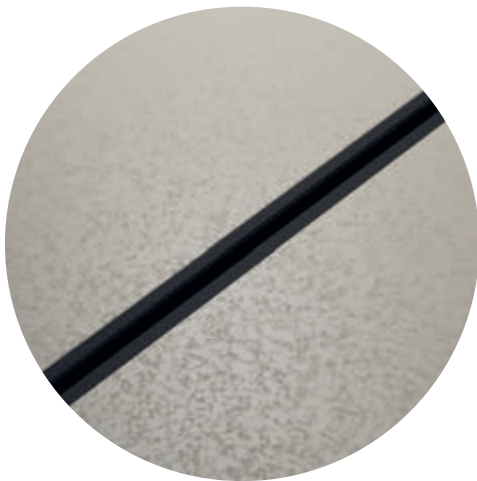

WALL SYSTEM

Decorative profiles to join materials up to 4 mm thickness. In versions slim, decorative and with LED lightning. Depending on the model available in different colouring: anode and colours black, brown, copper, gold, anthracite, white.

Profile dekoracyjne do łączenia materiałów o grubości max. 4mm. W wersji slim, dekoracyjnej oraz z oświetleniem LED. Zależnie od modelu dostępne w różnych wybarwieniach: anody oraz kolorach czarny, brąz, miedź, złoto, antracyt, biały.

Profil 2