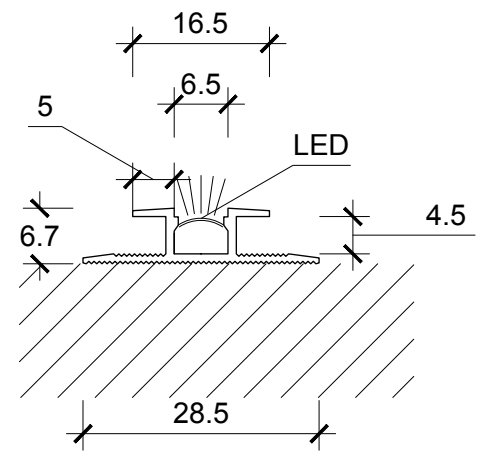

WALL SYSTEM

Decorative profiles to join materials up to 4 mm thickness. In versions slim, decorative and with LED lightning. Depending on the model available in different colouring: anode and colours black, brown, copper, gold, anthracite, white.

Profile dekoracyjne do łączenia materiałów o grubości max. 4mm. W wersji slim, dekoracyjnej oraz z oświetleniem LED. Zależnie od modelu dostępne w różnych wybarwieniach: anody oraz kolorach czarny, brąz, miedź, złoto, antracyt, biały.

Profil 1 Slim

Profil Decor

Profil 2

Profil 2 LED

PROFIL CONSTRUCTION/
PROFILE KONSTRUKCJA

Profil 1 Slim

Profil Decor

Profil 2

Profil 2 LED