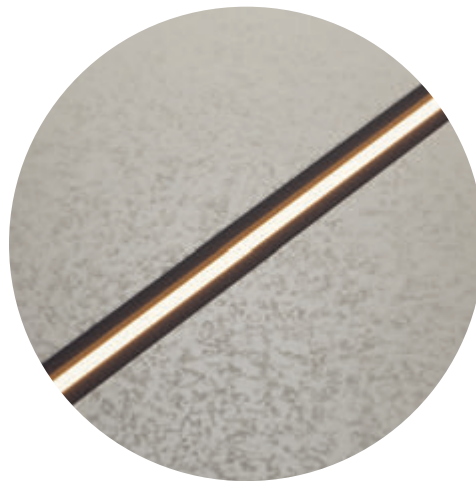

Profil 2 LED