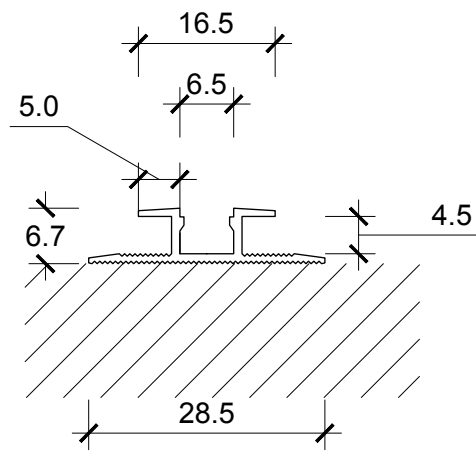

Profile dekoracyjne do łączenia materiałów o grubości max. 4mm. W wersji slim, dekoracyjnej oraz z oświetleniem LED. Zależnie od modelu dostępne w różnych wybarwieniach: anody oraz kolorach czarny, brąz, miedź, złoto, antracyt, biały.

Profil 1 Slim

Profil Decor

Profil 2

Profil 2 LED

PROFIL CONSTRUCTION/
PROFILE KONSTRUKCJA

Profil 1 Slim

Profil Decor

Profil 2

Profil 2 LED