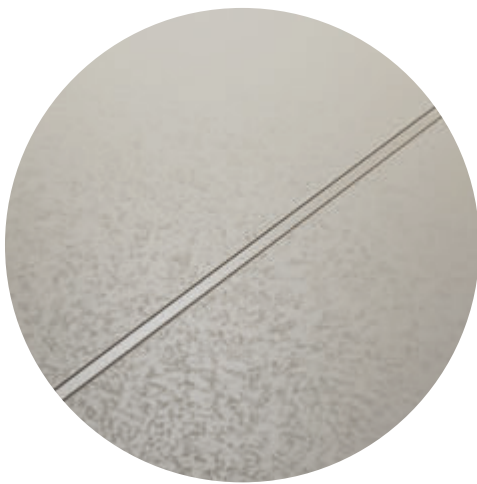

WALL SYSTEM

Decorative profiles to join materials up to 4 mm thickness. In versions slim, decorative and with LED lightning. Depending on the model available in different colouring: anode and colours black, brown, copper, gold, anthracite, white.

Profile dekoracyjne do łączenia materiałów o grubości max. 4mm. W wersji slim, dekoracyjnej oraz z oświetleniem LED. Zależnie od modelu dostępne w różnych wybarwieniach: anody oraz kolorach czarny, brąz, miedź, złoto, antracyt, biały.

Profil 1 Slim

Profil Decor

Profil 2

Profil 2 LED

PROFIL CONSTRUCTION/
PROFILE KONSTRUKCJA

Profil 1 Slim

Profil Decor

Profil 2

Profil 2 LED