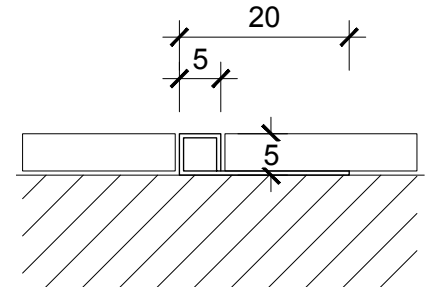

Profile dekoracyjne do łączenia materiałów o grubości max. 4mm. W wersji slim, dekoracyjnej oraz z oświetleniem LED. Zależnie od modelu dostępne w różnych wybarwieniach: anody oraz kolorach czarny, brąz, miedź, złoto, antracyt, biały.

Profil 1 Slim

Profil Decor

Profil 2

Profil 2 LED

PROFIL CONSTRUCTION/
PROFILE KONSTRUKCJA

Profil 1 Slim

Profil Decor

Profil 2