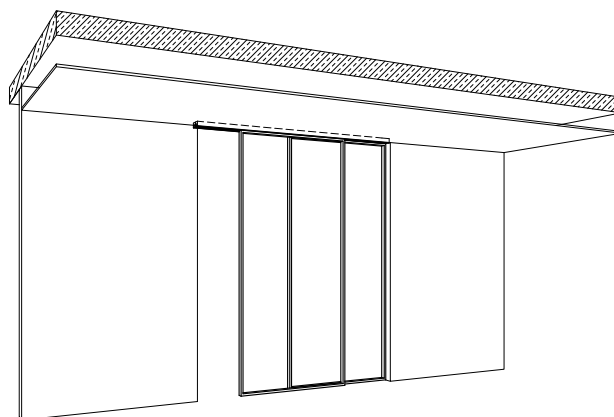

## SLIDING SYSTEM ON 2S RAIL/ SYSTEM PRZESUWNY NA SZYNIE 2S

Mounting system for wall/  
System mocowania do ściany

Mounting system for ceiling/  
System mocowania do sufitu

## SLIDING SYSTEM ON 2S RAIL – 2 DOOR LEAF/ SYSTEM PRZESUWNY NA SZYNIE 2S – 2 SKRZYDŁA

Mounting in dropped ceiling/  
Montaż w suficie podwieszanym

Mounting in wall/  
Montaż do ściany

Door leaf opening/  
Kierunek otwierania