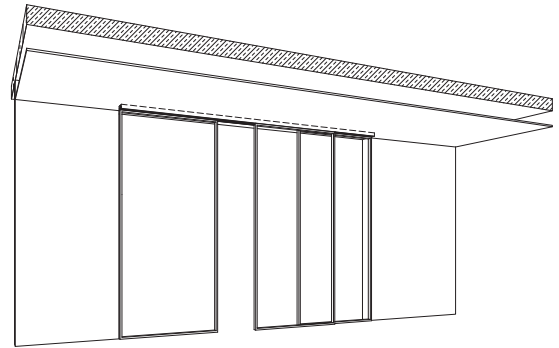

## SLIDING SYSTEM ON 2S RAIL/ SYSTEM PRZESUWNY NA SZYNIE 2S

Mounting system for wall/  
System mocowania do ściany

Mounting system for ceiling/  
System mocowania do sufitu

## SLIDING SYSTEM ON 2S RAIL – 2 DOOR LEAF/ SYSTEM PRZESUWNY NA SZYNIE 2S – 2 SKRZYDŁA

Mounting in dropped ceiling/  
Montaż w suficie podwieszanym

Mounting in wall/  
Montaż do ściany

Door leaf opening/  
Kierunek otwierania

## SLIDING SYSTEM ON 2S RAIL – 3 DOOR LEAF/ SYSTEM PRZESUWNY NA SZYNI 2S – 3 SKRZYDŁA

Mounting in dropped ceiling/  
Montaż w suficie podwieszanym

Mounting in wall/  
Montaż do ściany

Door leaf opening/  
Kierunek otwierania