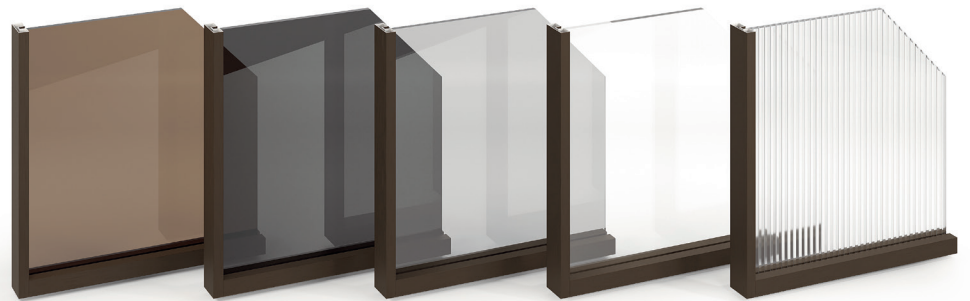

Types of glass/
Rodzaje szkła

bronze/
brąz

black/
czarny

graphite/
grafit

optiwhite/
optiwhite

decorative/
dekoracyjne

Door leaf finishes/
Możliwości wykończenia skrzydła