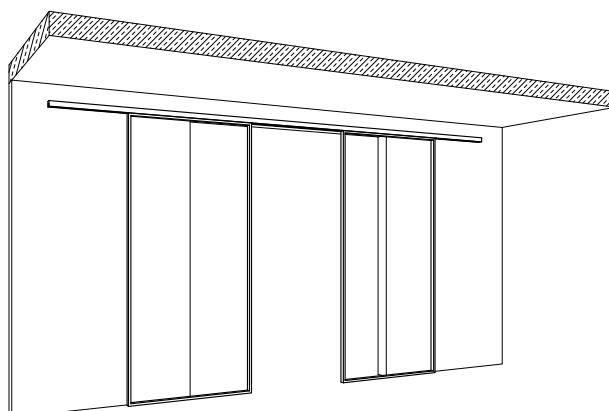

## SLIDING SYSTEM ON 1S RAIL – 1 DOOR LEAF/ SYSTEM PRZESUWNY NA SZYNI 1S – 1 SKRZYDŁO

Mounting in dropped ceiling/  
Montaż w suficie podwieszanym

Mounting in wall/  
Montaż do ściany

Door leaf opening/  
Kierunek otwierania

## SLIDING SYSTEM ON 1S RAIL – 2 DOOR LEAF/ SYSTEM PRZESUWNY NA SZYNIE 1S – 2 SKRZYDŁA

Mounting in dropped ceiling/  
Montaż w suficie podwieszanym

Mounting in wall/  
Montaż do ściany

Door leaf opening/  
Kierunek otwierania