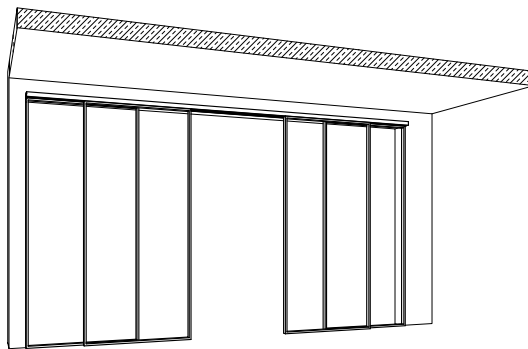

## SLIDING SYSTEM ON 2S RAIL – 2 DOOR LEAF/ SYSTEM PRZESUWNY NA SZYNIE 2S – 2 SKRZYDŁA

Mounting in dropped ceiling/  
Montaż w suficie podwieszanym

Mounting in wall/  
Montaż do ściany

Door leaf opening/  
Kierunek otwierania

## SLIDING SYSTEM ON 2S RAIL – 3 DOOR LEAF/ SYSTEM PRZESUWNY NA SZYNI 2S – 3 SKRZYDŁA

Mounting in dropped ceiling/  
Montaż w suficie podwieszanym

Mounting in wall/  
Montaż do ściany

Door leaf opening/  
Kierunek otwierania

## SLIDING SYSTEM ON 2S RAIL – 4 DOOR LEAF/ SYSTEM PRZESUWNY NA SZYNI 2S – 4 SKRZYDŁA

Mounting in dropped ceiling/  
Montaż w suficie podwieszanym

Mounting in wall/  
Montaż do ściany

Door leaf opening/  
Kierunek otwierania