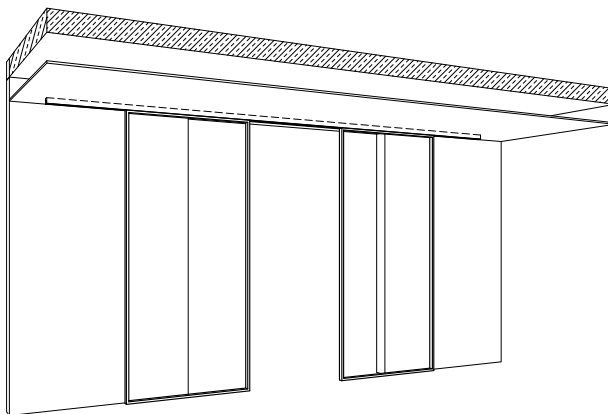

## SLIDING SYSTEM ON 1S RAIL – 1 DOOR LEAF/ SYSTEM PRZESUWNY NA SZYNI 1S – 1 SKRZYDŁO

Mounting in dropped ceiling/  
Montaż w suficie podwieszanym

Mounting in wall/  
Montaż do ściany

Door leaf opening/  
Kierunek otwierania

## SLIDING SYSTEM ON 1S RAIL – 2 DOOR LEAF/ SYSTEM PRZESUWNY NA SZYNIE 1S – 2 SKRZYDŁA

Mounting in dropped ceiling/  
Montaż w suficie podwieszanym

Mounting in wall/  
Montaż do ściany

Door leaf opening/  
Kierunek otwierania