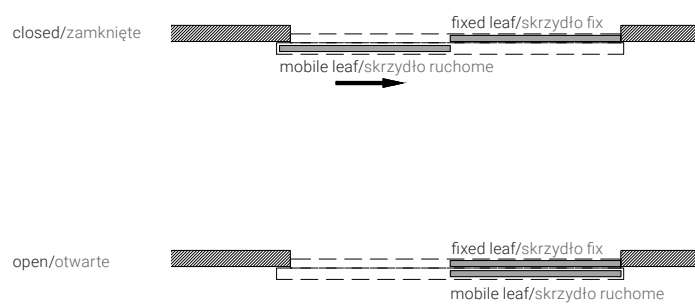

## SLIDING SYSTEM ON 2S RAIL/ SYSTEM PRZESUWNY NA SZYNIE 2S

Mounting system for wall/  
System mocowania do ściany

Mounting system for ceiling/  
System mocowania do sufitu

## SLIDING SYSTEM ON 2S RAIL – 2 DOOR LEAF/ SYSTEM PRZESUWNY NA SZYNIE 2S – 2 SKRZYDŁA

Mounting in dropped ceiling/  
Montaż w suficie podwieszanym

Mounting in wall/  
Montaż do ściany

Door leaf opening/  
Kierunek otwierania

## SLIDING SYSTEM ON 2S RAIL – 3 DOOR LEAF/ SYSTEM PRZESUWNY NA SZYNI 2S – 3 SKRZYDŁA

Mounting in dropped ceiling/  
Montaż w suficie podwieszanym

Mounting in wall/  
Montaż do ściany

Door leaf opening/  
Kierunek otwierania