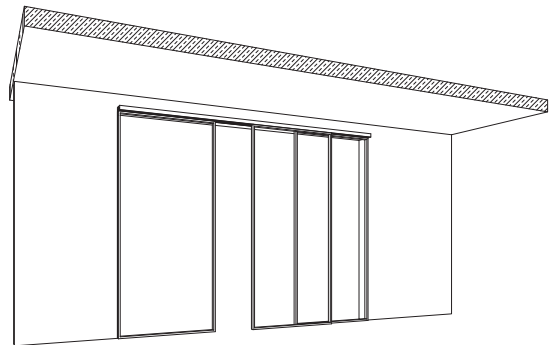

## SLIDING SYSTEM ON 2S RAIL/ SYSTEM PRZESUWNY NA SZYNIE 2S

Mounting system for wall/  
System mocowania do ściany

Mounting system for ceiling/  
System mocowania do sufitu

## SLIDING SYSTEM ON 2S RAIL – 2 DOOR LEAF/ SYSTEM PRZESUWNY NA SZYNIE 2S – 2 SKRZYDŁA

Mounting in dropped ceiling/  
Montaż w suficie podwieszanym

Mounting in wall/  
Montaż do ściany

Door leaf opening/  
Kierunek otwierania

## SLIDING SYSTEM ON 2S RAIL – 3 DOOR LEAF/ SYSTEM PRZESUWNY NA SZYNI 2S – 3 SKRZYDŁA

Mounting in dropped ceiling/  
Montaż w suficie podwieszanym

Mounting in wall/  
Montaż do ściany

Door leaf opening/  
Kierunek otwierania