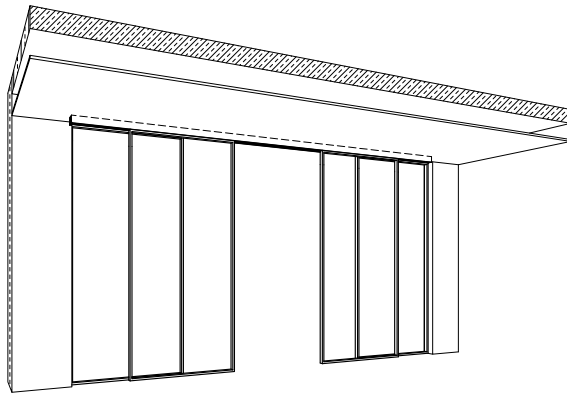

## SLIDING SYSTEM ON 2S RAIL – 2 DOOR LEAF/ SYSTEM PRZESUWNY NA SZYNIE 2S – 2 SKRZYDŁA

Mounting in dropped ceiling/  
Montaż w suficie podwieszanym

Mounting in wall/  
Montaż do ściany

Door leaf opening/  
Kierunek otwierania

## SLIDING SYSTEM ON 2S RAIL – 3 DOOR LEAF/ SYSTEM PRZESUWNY NA SZYNI 2S – 3 SKRZYDŁA

Mounting in dropped ceiling/  
Montaż w suficie podwieszanym

Mounting in wall/  
Montaż do ściany

Door leaf opening/  
Kierunek otwierania

## SLIDING SYSTEM ON 2S RAIL – 4 DOOR LEAF/ SYSTEM PRZESUWNY NA SZYNI 2S – 4 SKRZYDŁA

Mounting in dropped ceiling/  
Montaż w suficie podwieszanym

Mounting in wall/  
Montaż do ściany

Door leaf opening/  
Kierunek otwierania