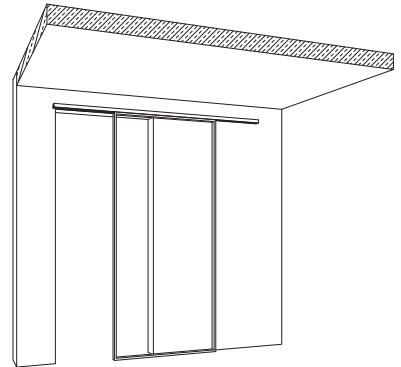

brushed
dark brown/
ciemny brąz
szczotkowany

brushed
black/
czarny
szczotkowany

SLIDING SYSTEM 1S

SLIDING SYSTEM ON 1S RAIL/ SYSTEM PRZESUWNY NA SZYNI 1S

Mounting system for wall/
System mocowania do ściany

Mounting system for ceiling/
System mocowania do sufitu

SLIDING SYSTEM ON 1S RAIL – 1 DOOR LEAF/ SYSTEM PRZESUWNY NA SZYNI 1S – 1 SKRZYDŁO

Mounting in dropped ceiling/
Montaż w suficie podwieszanym

Mounting in wall/
Montaż do ściany

Door leaf opening/
Kierunek otwierania

To the right/
W prawo

To the left/
W lewo

SLIDING SYSTEM ON 1S RAIL – 2 DOOR LEAF/ SYSTEM PRZESUWNY NA SZYNIE 1S – 2 SKRZYDŁA

Mounting in dropped ceiling/
Montaż w suficie podwieszanym

Mounting in wall/
Montaż do ściany

Door leaf opening/
Kierunek otwierania

SLIDING SYSTEM 2S

SLIDING SYSTEM ON 2S RAIL/ SYSTEM PRZESUWNY NA SZYNI 2S

Mounting system for wall/
System mocowania do ściany

Mounting system for ceiling/
System mocowania do sufitu