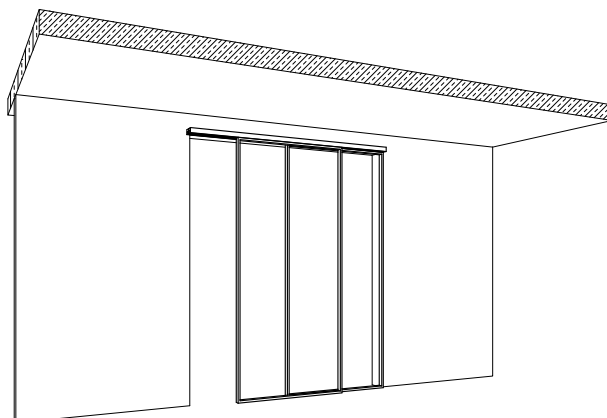

Mounting system for ceiling/
System mocowania do sufitu

SLIDING SYSTEM ON 1S RAIL – 1 DOOR LEAF/ SYSTEM PRZESUWNY NA SZYNI 1S – 1 SKRZYDŁO

Mounting in dropped ceiling/
Montaż w suficie podwieszanym

Mounting in wall/
Montaż do ściany

Door leaf opening/
Kierunek otwierania

To the right/
W prawo

To the left/
W lewo

SLIDING SYSTEM ON 1S RAIL – 2 DOOR LEAF/ SYSTEM PRZESUWNY NA SZYNIE 1S – 2 SKRZYDŁA

Mounting in dropped ceiling/
Montaż w suficie podwieszanym

Mounting in wall/
Montaż do ściany

Door leaf opening/
Kierunek otwierania

SLIDING SYSTEM 2S

SLIDING SYSTEM ON 2S RAIL/ SYSTEM PRZESUWNY NA SZYNI 2S

Mounting system for wall/
System mocowania do ściany

Mounting system for ceiling/
System mocowania do sufitu

SLIDING SYSTEM ON 2S RAIL – 2 DOOR LEAF/ SYSTEM PRZESUWNY NA SZYNIE 2S – 2 SKRZYDŁA

Mounting in dropped ceiling/
Montaż w suficie podwieszanym

Mounting in wall/
Montaż do ściany

Door leaf opening/
Kierunek otwierania