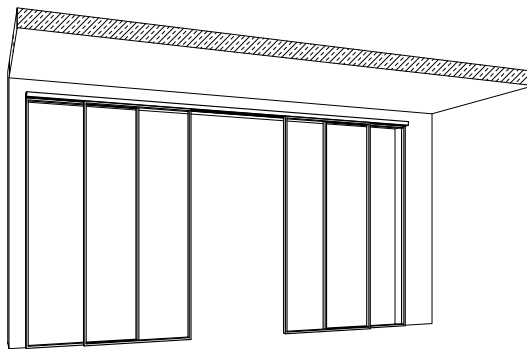

SLIDING SYSTEM ON 2S RAIL – 2 DOOR LEAF/ SYSTEM PRZESUWNY NA SZYNIE 2S – 2 SKRZYDŁA

Mounting in dropped ceiling/
Montaż w suficie podwieszanym

Mounting in wall/
Montaż do ściany

Door leaf opening/
Kierunek otwierania

SLIDING SYSTEM ON 2S RAIL – 3 DOOR LEAF/ SYSTEM PRZESUWNY NA SZYNI 2S – 3 SKRZYDŁA

Mounting in dropped ceiling/
Montaż w suficie podwieszanym

Mounting in wall/
Montaż do ściany

Door leaf opening/
Kierunek otwierania

SLIDING SYSTEM ON 2S RAIL – 4 DOOR LEAF/ SYSTEM PRZESUWNY NA SZYNI 2S – 4 SKRZYDŁA

Mounting in dropped ceiling/
Montaż w suficie podwieszanym

Mounting in wall/
Montaż do ściany

Door leaf opening/
Kierunek otwierania