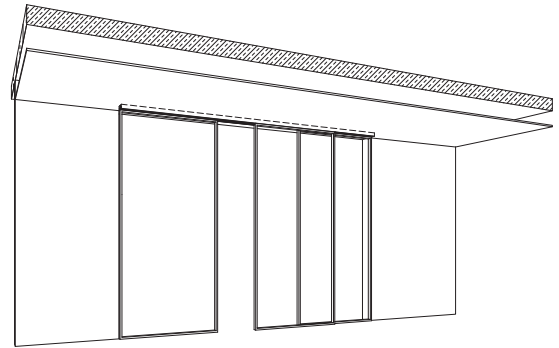

Mounting in wall/
Montaż do ściany

Door leaf opening/
Kierunek otwierania

SLIDING SYSTEM 2S

SLIDING SYSTEM ON 2S RAIL/ SYSTEM PRZESUWNY NA SZYNI 2S

Mounting system for wall/
System mocowania do ściany

Mounting system for ceiling/
System mocowania do sufitu

SLIDING SYSTEM ON 2S RAIL – 2 DOOR LEAF/ SYSTEM PRZESUWNY NA SZYNIE 2S – 2 SKRZYDŁA

Mounting in dropped ceiling/
Montaż w suficie podwieszanym

Mounting in wall/
Montaż do ściany

Door leaf opening/
Kierunek otwierania

SLIDING SYSTEM ON 2S RAIL – 3 DOOR LEAF/ SYSTEM PRZESUWNY NA SZYNI 2S – 3 SKRZYDŁA

Mounting in dropped ceiling/
Montaż w suficie podwieszanym

Mounting in wall/
Montaż do ściany

Door leaf opening/
Kierunek otwierania