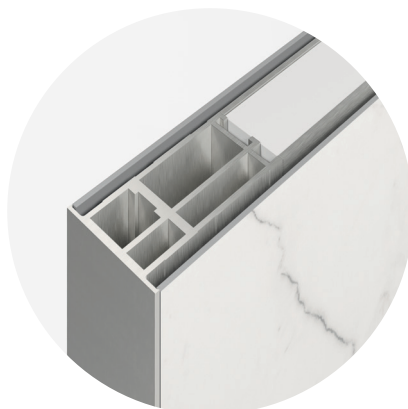

GEOMETRIC ALU

PIU GEOMETRIC ALU

H | MAX 300
W | 80-140

Isometry/
Izometria

Aluminum structures/
Struktury aluminium

bright
brushed steel/
stal szlachetna
szczotkowana

anodic grey/
szary efekt
anody

anodic
champagne/
champagne
efekt anody

brushed
dark brown/
ciemny brąz
szczotkowany

brushed
black/
czarny
szczotkowany

SLIDING SYSTEM 1S

SLIDING SYSTEM ON 1S RAIL/ SYSTEM PRZESUWNY NA SZYNI 1S

Mounting system for wall/
System mocowania do ściany

Mounting system for ceiling/
System mocowania do sufitu

SLIDING SYSTEM ON 1S RAIL – 1 DOOR LEAF/ SYSTEM PRZESUWNY NA SZYNI 1S – 1 SKRZYDŁO

Mounting in dropped ceiling/
Montaż w suficie podwieszanym

Mounting in wall/
Montaż do ściany