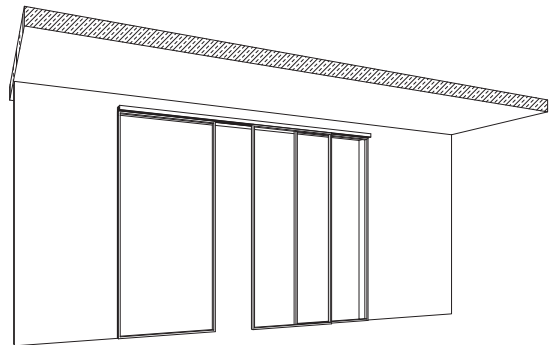

Mounting in wall/
Montaż do ściany

Door leaf opening/
Kierunek otwierania

SLIDING SYSTEM 2S

SLIDING SYSTEM ON 2S RAIL/ SYSTEM PRZESUWNY NA SZYNI 2S

Mounting system for wall/
System mocowania do ściany

Mounting system for ceiling/
System mocowania do sufitu

SLIDING SYSTEM ON 2S RAIL – 2 DOOR LEAF/ SYSTEM PRZESUWNY NA SZYNIE 2S – 2 SKRZYDŁA

Mounting in dropped ceiling/
Montaż w suficie podwieszanym

Mounting in wall/
Montaż do ściany

Door leaf opening/
Kierunek otwierania

SLIDING SYSTEM ON 2S RAIL – 3 DOOR LEAF/ SYSTEM PRZESUWNY NA SZYNI 2S – 3 SKRZYDŁA

Mounting in dropped ceiling/
Montaż w suficie podwieszanym

Mounting in wall/
Montaż do ściany

Door leaf opening/
Kierunek otwierania