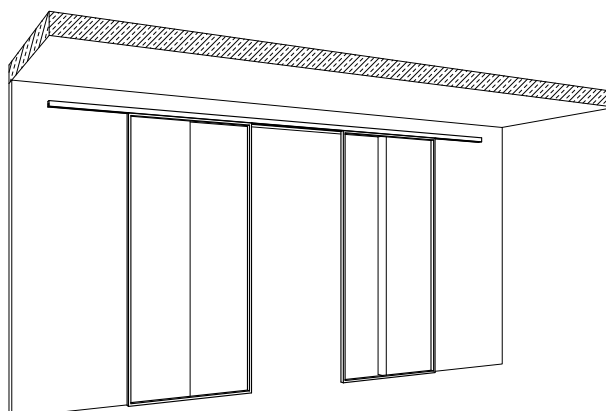

Mounting system for ceiling/
System mocowania do sufitu

SLIDING SYSTEM ON 1S RAIL – 1 DOOR LEAF/ SYSTEM PRZESUWNY NA SZYNI 1S – 1 SKRZYDŁO

Mounting in dropped ceiling/
Montaż w suficie podwieszanym

Mounting in wall/
Montaż do ściany

Door leaf opening/
Kierunek otwierania

To the right/
W prawo

To the left/
W lewo

SLIDING SYSTEM ON 1S RAIL – 2 DOOR LEAF/ SYSTEM PRZESUWNY NA SZYNIE 1S – 2 SKRZYDŁA

Mounting in dropped ceiling/
Montaż w suficie podwieszanym

Mounting in wall/
Montaż do ściany

Door leaf opening/
Kierunek otwierania

SLIDING SYSTEM 2S

SLIDING SYSTEM ON 2S RAIL/ SYSTEM PRZESUWNY NA SZYNI 2S

Mounting system for wall/
System mocowania do ściany

Mounting system for ceiling/
System mocowania do sufitu

SLIDING SYSTEM ON 2S RAIL – 2 DOOR LEAF/ SYSTEM PRZESUWNY NA SZYNIE 2S – 2 SKRZYDŁA

Mounting in dropped ceiling/
Montaż w suficie podwieszanym

Mounting in wall/
Montaż do ściany

Door leaf opening/
Kierunek otwierania