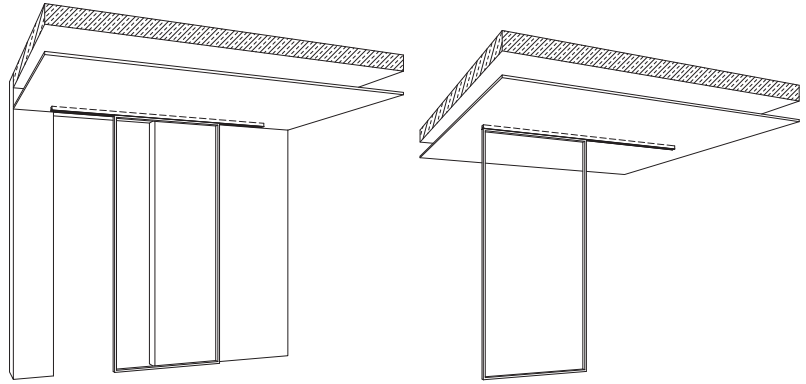

GEOMETRIC ALU

PIU GEOMETRIC ALU

H | MAX 300
W | 80-140

Isometry/
Izometria

Aluminum structures/
Struktury aluminium

bright
brushed steel/
stal szlachetna
szczotkowana

anodic grey/
szary efekt
anody

anodic
champagne/
champagne
efekt anody

brushed
dark brown/
ciemny brąz
szczotkowany

brushed
black/
czarny
szczotkowany

SLIDING SYSTEM 1S

SLIDING SYSTEM ON 1S RAIL/ SYSTEM PRZESUWNY NA SZYNI 1S

Mounting system for wall/
System mocowania do ściany

Mounting system for ceiling/
System mocowania do sufitu

SLIDING SYSTEM ON 1S RAIL – 1 DOOR LEAF/ SYSTEM PRZESUWNY NA SZYNI 1S – 1 SKRZYDŁO

Mounting in dropped ceiling/
Montaż w suficie podwieszanym

Mounting in wall/
Montaż do ściany

Door leaf opening/
Kierunek otwierania

To the right/
W prawo

To the left/
W lewo

SLIDING SYSTEM ON 1S RAIL – 2 DOOR LEAF/ SYSTEM PRZESUWNY NA SZYNIE 1S – 2 SKRZYDŁA

Mounting in dropped ceiling/
Montaż w suficie podwieszanym