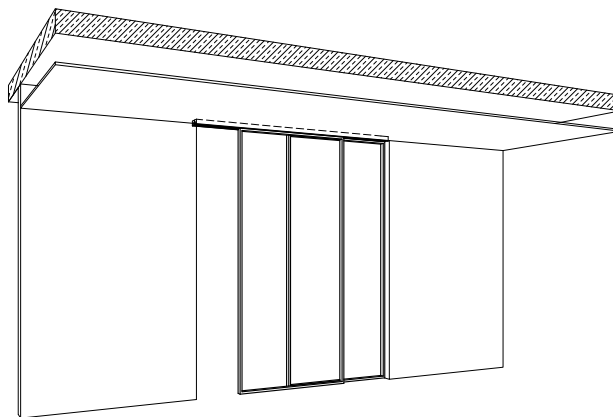

Mounting system for ceiling/
System mocowania do sufitu

SLIDING SYSTEM ON 1S RAIL – 1 DOOR LEAF/ SYSTEM PRZESUWNY NA SZYNI 1S – 1 SKRZYDŁO

Mounting in dropped ceiling/
Montaż w suficie podwieszanym

Mounting in wall/
Montaż do ściany

Door leaf opening/
Kierunek otwierania

To the right/
W prawo

To the left/
W lewo

SLIDING SYSTEM ON 1S RAIL – 2 DOOR LEAF/ SYSTEM PRZESUWNY NA SZYNIE 1S – 2 SKRZYDŁA

Mounting in dropped ceiling/
Montaż w suficie podwieszanym

Mounting in wall/
Montaż do ściany

Door leaf opening/
Kierunek otwierania

SLIDING SYSTEM 2S

SLIDING SYSTEM ON 2S RAIL/ SYSTEM PRZESUWNY NA SZYNI 2S

Mounting system for wall/
System mocowania do ściany

Mounting system for ceiling/
System mocowania do sufitu

SLIDING SYSTEM ON 2S RAIL – 2 DOOR LEAF/ SYSTEM PRZESUWNY NA SZYNIE 2S – 2 SKRZYDŁA

Mounting in dropped ceiling/
Montaż w suficie podwieszanym

Mounting in wall/
Montaż do ściany

Door leaf opening/
Kierunek otwierania