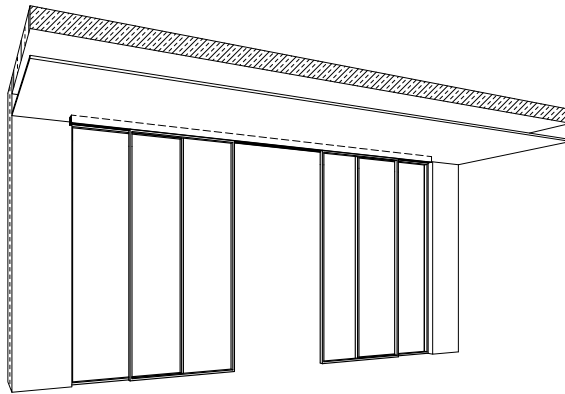

SLIDING SYSTEM ON 2S RAIL – 2 DOOR LEAF/ SYSTEM PRZESUWNY NA SZYNIE 2S – 2 SKRZYDŁA

Mounting in dropped ceiling/
Montaż w suficie podwieszanym

Mounting in wall/
Montaż do ściany

Door leaf opening/
Kierunek otwierania

SLIDING SYSTEM ON 2S RAIL – 3 DOOR LEAF/ SYSTEM PRZESUWNY NA SZYNI 2S – 3 SKRZYDŁA

Mounting in dropped ceiling/
Montaż w suficie podwieszanym

Mounting in wall/
Montaż do ściany

Door leaf opening/
Kierunek otwierania

SLIDING SYSTEM ON 2S RAIL – 4 DOOR LEAF/ SYSTEM PRZESUWNY NA SZYNI 2S – 4 SKRZYDŁA

Mounting in dropped ceiling/
Montaż w suficie podwieszanym

Mounting in wall/
Montaż do ściany

Door leaf opening/
Kierunek otwierania