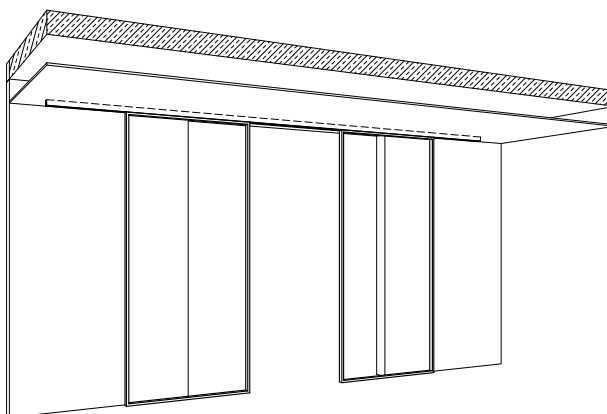

Mounting system for ceiling/
System mocowania do sufitu

SLIDING SYSTEM ON 1S RAIL – 1 DOOR LEAF/ SYSTEM PRZESUWNY NA SZYNI 1S – 1 SKRZYDŁO

Mounting in dropped ceiling/
Montaż w suficie podwieszanym

Mounting in wall/
Montaż do ściany

Door leaf opening/
Kierunek otwierania

To the right/
W prawo

To the left/
W lewo

SLIDING SYSTEM ON 1S RAIL – 2 DOOR LEAF/ SYSTEM PRZESUWNY NA SZYNIE 1S – 2 SKRZYDŁA

Mounting in dropped ceiling/
Montaż w suficie podwieszanym

Mounting in wall/
Montaż do ściany

Door leaf opening/
Kierunek otwierania

SLIDING SYSTEM 2S

SLIDING SYSTEM ON 2S RAIL/ SYSTEM PRZESUWNY NA SZYNI 2S

Mounting system for wall/
System mocowania do ściany

Mounting system for ceiling/
System mocowania do sufitu