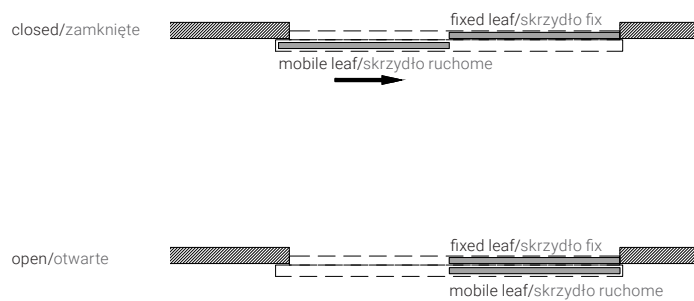

Door leaf opening/
Kierunek otwierania

To the right/
W prawo

To the left/
W lewo

SLIDING SYSTEM ON 1S RAIL – 2 DOOR LEAF/ SYSTEM PRZESUWNY NA SZYNIE 1S – 2 SKRZYDŁA

Mounting in dropped ceiling/
Montaż w suficie podwieszanym

Mounting in wall/
Montaż do ściany

Door leaf opening/
Kierunek otwierania

SLIDING SYSTEM 2S

SLIDING SYSTEM ON 2S RAIL/ SYSTEM PRZESUWNY NA SZYNI 2S

Mounting system for wall/
System mocowania do ściany

Mounting system for ceiling/
System mocowania do sufitu

SLIDING SYSTEM ON 2S RAIL – 2 DOOR LEAF/ SYSTEM PRZESUWNY NA SZYNIE 2S – 2 SKRZYDŁA

Mounting in dropped ceiling/
Montaż w suficie podwieszanym

Mounting in wall/
Montaż do ściany

Door leaf opening/
Kierunek otwierania

SLIDING SYSTEM ON 2S RAIL – 3 DOOR LEAF/ SYSTEM PRZESUWNY NA SZYNI 2S – 3 SKRZYDŁA

Mounting in dropped ceiling/
Montaż w suficie podwieszanym

Mounting in wall/
Montaż do ściany

Door leaf opening/
Kierunek otwierania