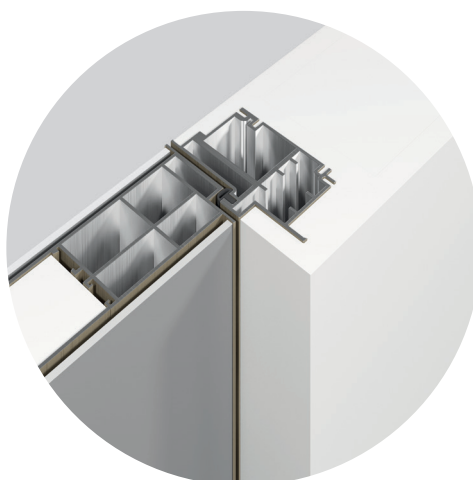

# ALU DOORS 6.5

## PIU ALU MODEL 6.5

H | MAX 320

W | 80+ 90+ 100+

Isometry outward/  
Izometria na zewnątrz

Isometry inward/  
Izometria do środka

Aluminum structures/  
Struktury aluminium

anodic grey/  
szary efekt  
anody