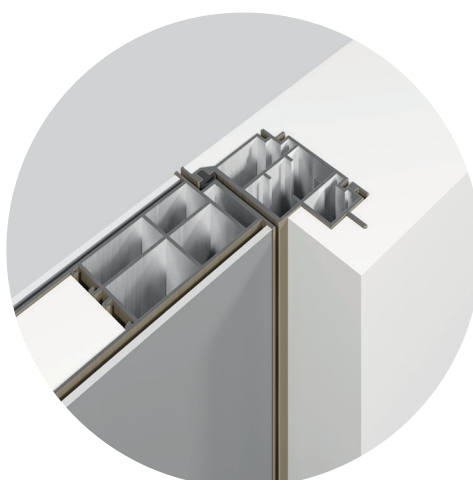

## PIU ALU MODEL 6.5

H | MAX 320

W | 80+ 90+ 100+

Isometry outward/  
Izometria na zewnątrz

Isometry inward/  
Izometria do środka

Aluminum structures/  
Struktury aluminium

anodic grey/  
szary efekt  
anody